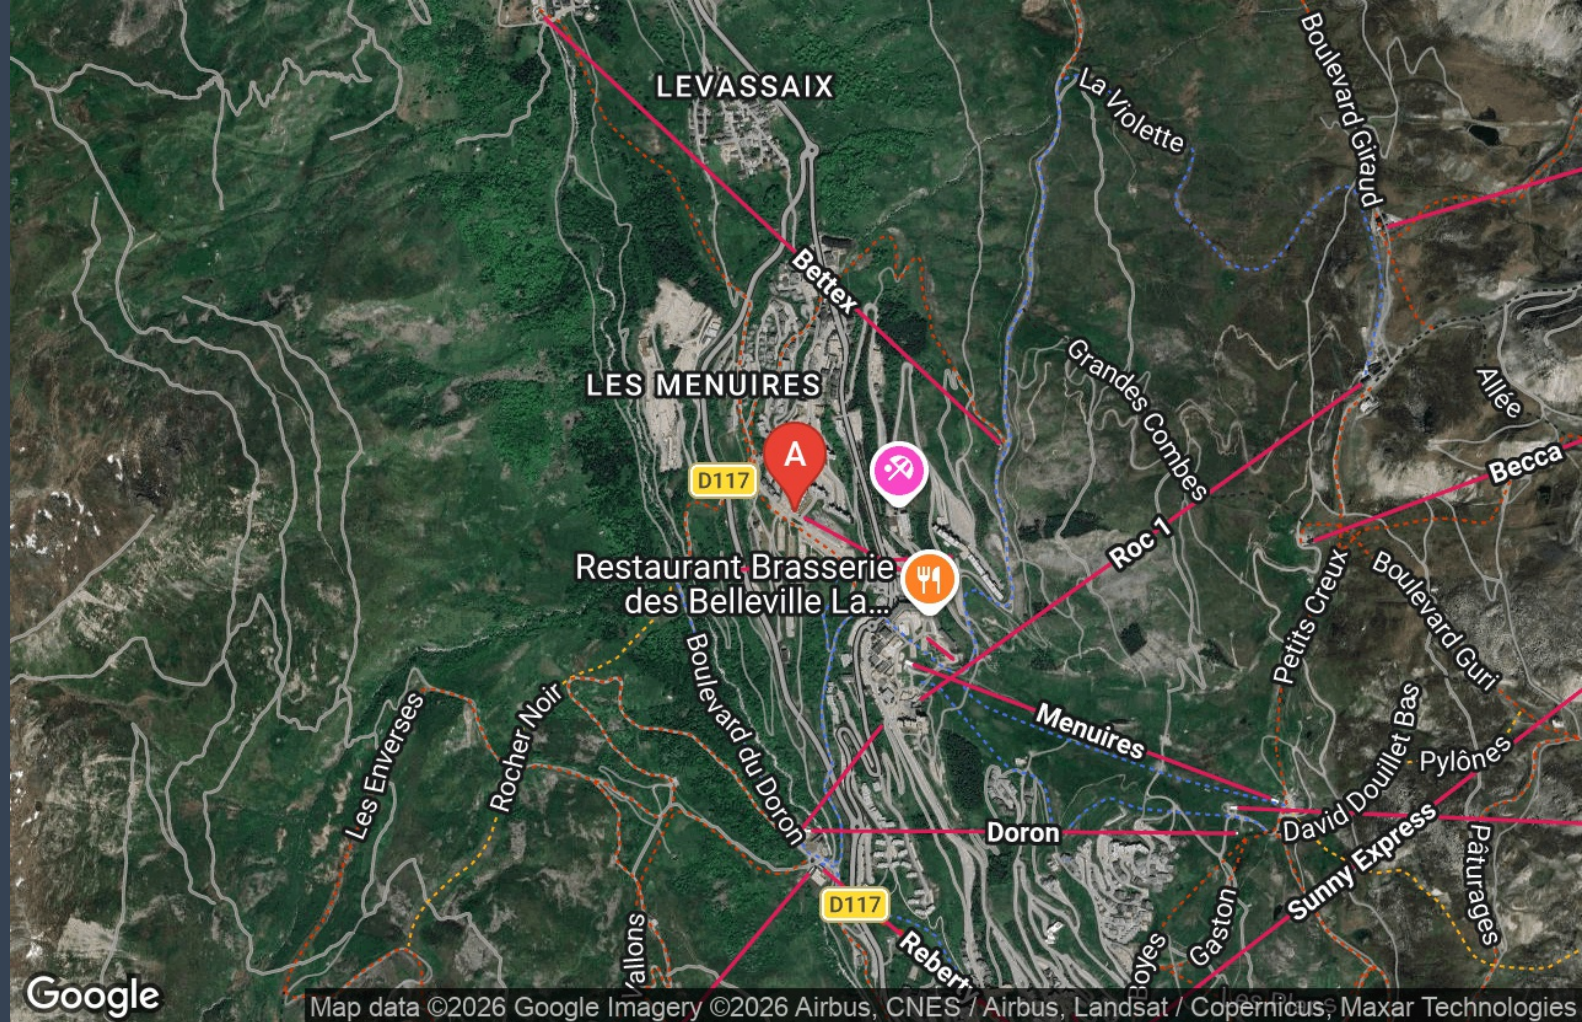

A Appartement Grande Masse 507 :

Grande Masse 507, Preyerand 73440 Les Menuires
Chaleureux 2 pieces, 6 personnes, aux pieds des pistes.

Appartement Grande Masse 507

Apparteme
nt

6
personnes

1
chambre

40
m2

Les Menuires, Preyerand, Résidence Grande Masse n°507 2 pièces 6 personnes, 40m², 5ème étage, logement traversant, balcon exposition sud, vue montagne, skis aux pieds, commerces sur place